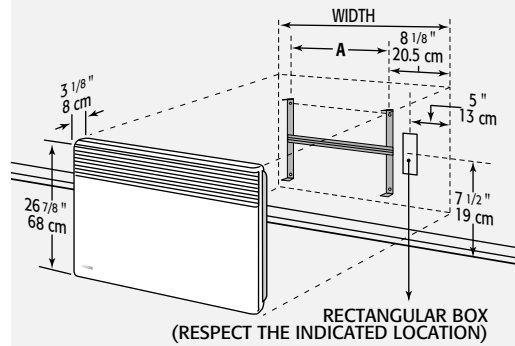

The **Apéro** is a scaled-down model with the main features of the Alto, Mezzo and Solo at a lower price and a 120-V option.

Apéro

		A					
500 W	750 W	1 000 W	1 250 W	1 500 W	1 750 W	2 000 W	
2 3/4 in 7 cm	5 1/2 in 14 cm	7 1/8 in 18 cm	9 3/4 in 25 cm	12 5/8 in 32 cm	16 in 40,5 cm	16 in 40,5 cm	

Installation height 4 in (10 cm).

Clearances ■ **Front**: 20 in (50 cm) ◀ **Sides**: 6 in (15 cm) ▲ **Above**: 4 in (10 cm).

MODEL	Catalog No.	Color	Power		Height		Width		Thickness		Weight	
			240-V	208-V	cm	in	cm	in	cm	in	kg	p
APÉRO ③	7358-C05	BM	500 W	375 W	44,5	17 1/2	34	13 3/8	10	4	3,6	7,9
	7358-C07	BM	750 W	562 W	44,5	17 1/2	42	16 1/2	10	4	4,1	9,1
	7358-C10	BM	1 000 W	750 W	44,5	17 1/2	50	19 5/8	10	4	4,8	10,6
	7358-C12	BM	1 250 W	937 W	44,5	17 1/2	58	22 7/8	10	4	5,3	11,7
	7358-C15	BM	1 500 W	1 125 W	44,5	17 1/2	66	26	10	4	6,1	13,3
	7358-C17	BM	1 750 W	1 312 W	44,5	17 1/2	74	29 1/8	10	4	6,6	14,6
	7358-C20	BM	2 000 W	1 500 W	44,5	17 1/2	82	32 1/4	10	4	7,2	15,7