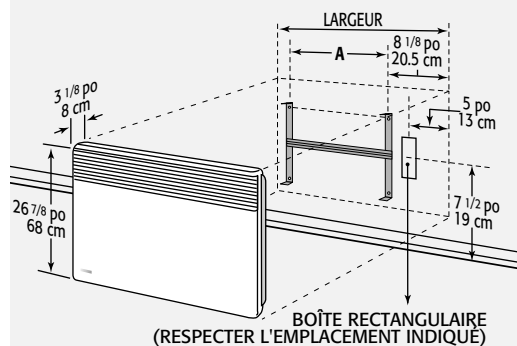

Apéro

←		A		→		
500 W	750 W	1 000 W	1 250 W	1 500 W	1 750 W	2 000 W
2 3/4 po 7 cm	5 1/2 po 14 cm	7 1/8 po 18 cm	9 3/4 po 25 cm	12 5/8 po 32 cm	16 po 40,5 cm	16 po 40,5 cm

ÉLÉMENT CHAUFFANT

 **Chauffage de base Convection** : Élément monobloc en X en alliage d'aluminium avec traitement de surface. Sécurité thermique à réenclenchement (500 à 2 000 W) automatique interrompant le fonctionnement en cas de surchauffe. Réenclenchement manuel pour le 120 volts.

RÉGULATION

 **Thermostat électronique** intégré, à action proportionnelle, ultra-sensible à 1/10 de degré Celsius.

TABLEAU DE COMMANDE

 **Emplacement** Situé en partie haute de l'appareil.

Interrupteur Marche-Arrêt.

Molette de réglage du thermostat verrouillable.

Témoin de chauffe.

BOÎTIER

 **Acier** revêtu de résine polyester/époxy anticorrosion.

Boîtier avec cendrier de protection intégré.

Grille Sortie d'air frontale avec grille à lamelles masquant l'intérieur de l'appareil et dirigeant le flux d'air chaud vers le centre de la pièce.

Hauteur d'installation 10 cm (4 po).

Dégagements minimums ■ **Avant**: 50 cm (20 po) ◀ **Cotés**: 15 cm (6 po) ▲ **Haut**: 10 cm (4 po).

MODÈLE	N° de catalogue	Couleur	Puissance		Hauteur		Largeur		Épaisseur		Poids net	
			240 V	208 V	cm	po	cm	po	cm	po	kg	lb
APÉRO ③	7358-C05	BM	500 W	375 W	44,5	17 1/2	34	13 3/8	10	4	3,6	7,9
	7358-C07	BM	750 W	562 W	44,5	17 1/2	42	16 1/2	10	4	4,1	9,1
	7358-C10	BM	1 000 W	750 W	44,5	17 1/2	50	19 5/8	10	4	4,8	10,6
	7358-C12	BM	1 250 W	937 W	44,5	17 1/2	58	22 7/8	10	4	5,3	11,7
	7358-C15	BM	1 500 W	1 125 W	44,5	17 1/2	66	26	10	4	6,1	13,3
	7358-C17	BM	1 750 W	1 312 W	44,5	17 1/2	74	29 1/8	10	4	6,6	14,6
	7358-C20	BM	2 000 W	1 500 W	44,5	17 1/2	82	32 1/4	10	4	7,2	15,7